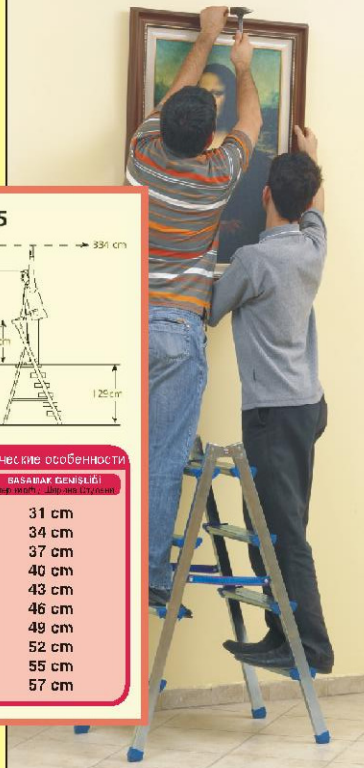

K-102

K-103

K-104

K-105

K-106

K-107

Teknik Özellikler / Technical Details / Технические особенности

ORJİN KODU Code No / Код Товара	MERDIVEN YÜKÜ Height / Высота	BASABAK GENİRLİĞİ Step Width / Ширина Ступени
K-102	124 cm	31 cm
K-103	147 cm	34 cm
K-104	170 cm	37 cm
K-105	193 cm	40 cm
K-106	216 cm	43 cm
K-107	239 cm	46 cm
K-108	262 cm	49 cm
K-109	285 cm	52 cm
K-110	308 cm	55 cm
K-112	354 cm	57 cm