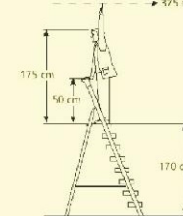

K-102

K-103

K-104

K-105

K-106

K-107

Teknik Özellikler / Technical Details / Технические особенности

ORJİN KODU Code No / Код Товара	MERDIVEN YÜKÜ Height / Высота	BASABAK GENİRLİĞİ Step Width / Ширина Ступени
K-102	124 cm	31 cm
K-103	147 cm	34 cm
K-104	170 cm	37 cm
K-105	193 cm	40 cm
K-106	216 cm	43 cm
K-107	239 cm	46 cm
K-108	262 cm	49 cm
K-109	285 cm	52 cm
K-110	308 cm	55 cm
K-112	354 cm	57 cm