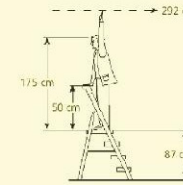

عتب مثبت باللحام للأ غطاء قوة تحمل

Dayanıklılığı artırıcı kare profil.

Square profil increasing the resistance.
Увеличивающий стойкость квадратный профиль.

مدعم باللحام من الجهتين الحلقية
ومقاومة أكبر

Taşıma kapasitesi 150 kg.

Carrying capacity 150 Kgs.
Пропускная способность 150 килограммов.

كيلو جراماً السعة الحمل ١٥٠

Profil merdiven

SANAYİ VE TİCARET LTD.ŞTİ.

Mamüllerimiz
İmalat Hatalarına Karşı

2 yıl

GARANTİLİDİR

A two year guarantee for any faults relating to the manufacturing process.
Гарантийный срок 2 год

K-102

K-103

K-104

K-105

K-106

K-107

Teknik Özellikler / Technical Details / Технические особенности

ORJİN KODU Code No / Код Товара	MERDIVEN YÜKÜ Height / Высота	BASABAK GENİRLİĞİ Step Width / Ширина Ступени
K-102	124 cm	31 cm
K-103	147 cm	34 cm
K-104	170 cm	37 cm
K-105	193 cm	40 cm
K-106	216 cm	43 cm
K-107	239 cm	46 cm
K-108	262 cm	49 cm
K-109	285 cm	52 cm
K-110	308 cm	55 cm
K-112	354 cm	57 cm