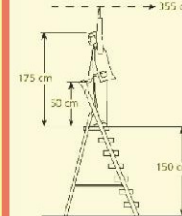

K-102

K-103

K-104

K-105

K-106

K-107

Teknik Özellikler / Technical Details / Технические особенности

ORJİN KODU Code No / Код Товара	MERDIVEN YÜKÜ Height / Высота	BASABAK GENİRLİĞİ Step Width / Ширина Ступени
K-102	124 cm	31 cm
K-103	147 cm	34 cm
K-104	170 cm	37 cm
K-105	193 cm	40 cm
K-106	216 cm	43 cm
K-107	239 cm	46 cm
K-108	262 cm	49 cm
K-109	285 cm	52 cm
K-110	308 cm	55 cm
K-112	354 cm	57 cm