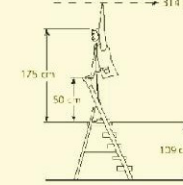

عتب مثبت باللحام للأ غطاء قوة تحمل

Dayanıklılığı artırıcı kare profil.

Square profil increasing the resistance.
Увеличивающий стойкость квадратный профиль.

مدعم باللحام من الجهتين الحلقية
ومقاومة أكبر

Taşıma kapasitesi 150 kg.

Carrying capacity 150 Kgs.
Пропускная способность 150 килограммов.

كيلو جراماً السعة الحمل ١٥٠

Profil merdiven

SANAYİ VE TİCARET LTD.ŞTİ.

Mamüllerimiz
İmalat Hatalarına Karşı

2 yıl

GARANTİLİDİR

A two year guarantee for any faults relating to the manufacturing process.
Гарантийный срок 2 год

K-102

K-103

K-104

K-105

K-106

K-107

Teknik Özellikler / Technical Details / Технические особенности

ORJİN KODU Code No / Код Товара	MERDIVEN YÜKÜ Height / Высота	BASABAK GENİRLİĞİ Step Width / Ширина Ступени
K-102	124 cm	31 cm
K-103	147 cm	34 cm
K-104	170 cm	37 cm
K-105	193 cm	40 cm
K-106	216 cm	43 cm
K-107	239 cm	46 cm
K-108	262 cm	49 cm
K-109	285 cm	52 cm
K-110	308 cm	55 cm
K-112	354 cm	57 cm