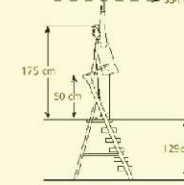

KUTLU MERDİVEN
SANAYİ VE TİCARET LTD.ŞTİ.

ÇİFT ÇIKIŞLI MERDİVEN
Double Ascent Ladder

Teknik Özellikler / Technical Details / Технические особенности

ÜRÜN KODU Code No / Код Товара	MERDİVEN BOYU Height / Высота	BASAMAK GENİSLİĞİ Step width / Ширина Ступени
C•103	76 cm	34 cm
C•104	99 cm	37 cm
C•105	122 cm	40 cm
C•106	145 cm	43 cm
C•107	168 cm	46 cm

K-102

K-103

K-104

K-105

K-106

K-107

Teknik Özellikler / Technical Details / Технические особенности

ORJİN KODU Code No / Код Товара	MERDIVEN YÜKÜ Height / Высота	BASABAK GENİRLİĞİ Step Width / Ширина Ступени
K-102	124 cm	31 cm
K-103	147 cm	34 cm
K-104	170 cm	37 cm
K-105	193 cm	40 cm
K-106	216 cm	43 cm
K-107	239 cm	46 cm
K-108	262 cm	49 cm
K-109	285 cm	52 cm
K-110	308 cm	55 cm
K-112	354 cm	57 cm