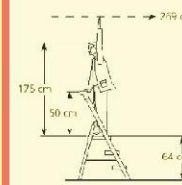

عتب مثبت باللحام للأ غطاء قوة تحمل

Dayanıklılığı artırıcı kare profil.

Square profil increasing the resistance.
Увеличивающий стойкость квадратный профиль.

مدعم باللحام من الجهتين الحلقية
ومقاومة أكبر

Taşıma kapasitesi 150 kg.

Carrying capacity 150 Kgs.
Пропускная способность 150 килограммов.

كيلو جراماً السعة الحمل ١٥٠

Profil merdiven

SANAYİ VE TİCARET LTD.ŞTİ.

Mamüllerimiz
İmalat Hatalarına Karşı

2 yıl

GARANTİLİDİR

A two year guarantee for any faults relating to the manufacturing process.
Гарантийный срок 2 год

K-102

K-103

K-104

K-105

K-106

K-107

Teknik Özellikler / Technical Details / Технические особенности

ORJİN KODU Code No / Код Товара	MERDIVEN YÜKÜ Height / Высота	BASABAK GENİRLİĞİ Step Width / Ширина Ступени
K-102	124 cm	31 cm
K-103	147 cm	34 cm
K-104	170 cm	37 cm
K-105	193 cm	40 cm
K-106	216 cm	43 cm
K-107	239 cm	46 cm
K-108	262 cm	49 cm
K-109	285 cm	52 cm
K-110	308 cm	55 cm
K-112	354 cm	57 cm